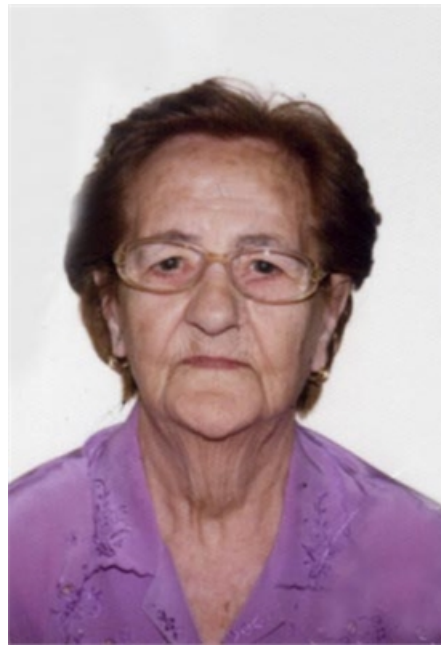

Irene Pisu

ved. Fois

06/02/1929 Iglesias (CI)

23/01/2017 Iglesias (CI)

I familiari **ringraziano** anticipatamente tutti coloro che **parteciperanno** alla cerimonia funebre e tutti coloro che **scriveranno** con **affetto** un **Pensiero di Ricordo** sul sito **necrologisulcisiglesiente.it**, sezione Necrologi.