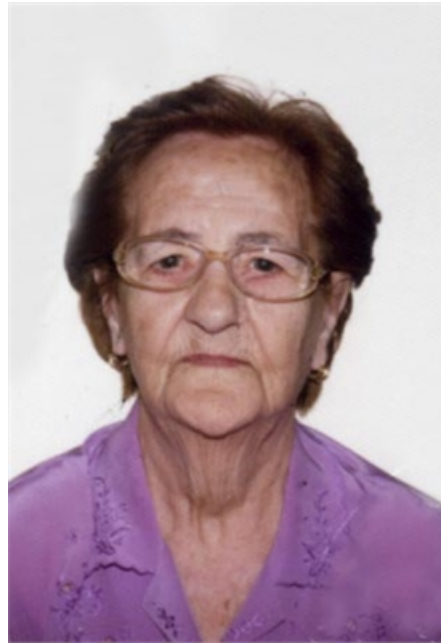

## Irene Pisu

ved. Fois

06/02/1929 Iglesias (CI)

23/01/2017 Iglesias (CI)

I familiari **ringraziano** anticipatamente tutti coloro che **parteciperanno** alla cerimonia funebre e tutti coloro che **scriveranno** con **affetto** un **Pensiero di Ricordo** sul sito [necrologisulcisiglesiente.it](http://necrologisulcisiglesiente.it), sezione Necrologi.