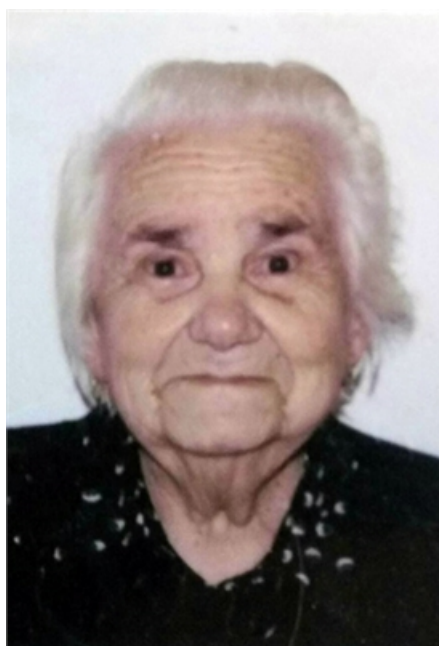

GIUSEPPA SIDDI

in SCINTU

18/08/1928 San Nicolò D'Arcidano (OR)

22/05/2017 San Nicolò D'Arcidano (OR)

I familiari **ringraziano** anticipatamente tutti coloro che **parteciperanno** alla cerimonia funebre e tutti coloro che **scriveranno** con **affetto** un **Pensiero di Ricordo** sul sito necrologisulcisiglesiente.it, sezione Necrologi.