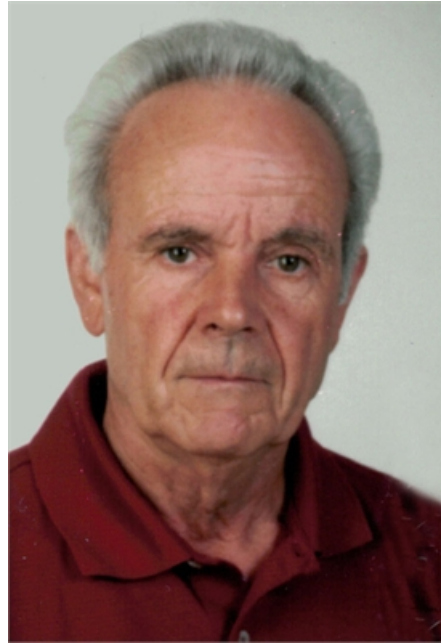

Luigi Carta

13/04/1932 Domusnovas (CI)

26/01/2018 Iglesias (CI)

I familiari **ringraziano** anticipatamente tutti coloro che **parteciperanno** alla cerimonia funebre e tutti coloro che **scriveranno** con **affetto** un **Pensiero di Ricordo** sul sito **necrologisulcisiglesiente.it**, sezione Necrologi.

Pensieri di Ricordo (1)

Domusnovas, 27/01/2018 ore 19:15

La cognata LUIGIA, i nipoti MARIANGELA con GIAMPAOLO e ILARIA con ALESSIO, PIERLUIGI con ISABELLA e MATTIA, ROSANNA con MAURIZIO e BENEDETTA si uniscono al dolore di zia Maria e dei cugini Angelo, Stefano e Sandro per la perdita del caro e amato Zio GIGI

LA COGNATA