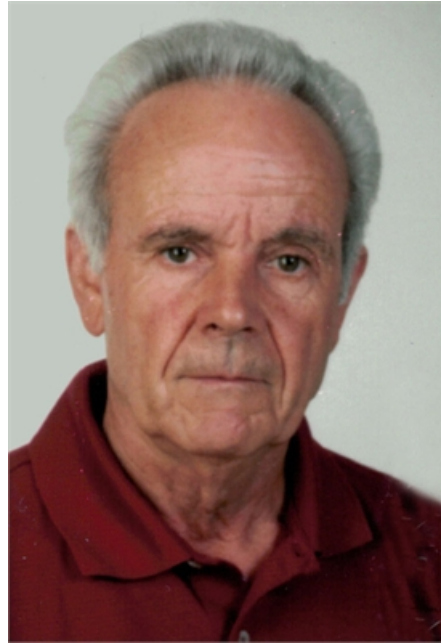

## Luigi Carta

13/04/1932 Domusnovas (CI)

26/01/2018 Iglesias (CI)

I familiari **ringraziano** anticipatamente tutti coloro che **parteciperanno** alla cerimonia funebre e tutti coloro che **scriveranno** con **affetto** un **Pensiero di Ricordo** sul sito **necrologisulcisiglesiente.it**, sezione Necrologi.

# Pensieri di Ricordo (1)

Domusnovas, 27/01/2018 ore 19:15

La cognata LUIGIA, i nipoti MARIANGELA con GIAMPAOLO e ILARIA con ALESSIO, PIERLUIGI con ISABELLA e MATTIA, ROSANNA con MAURIZIO e BENEDETTA si uniscono al dolore di zia Maria e dei cugini Angelo, Stefano e Sandro per la perdita del caro e amato Zio GIGI

LA COGNATA