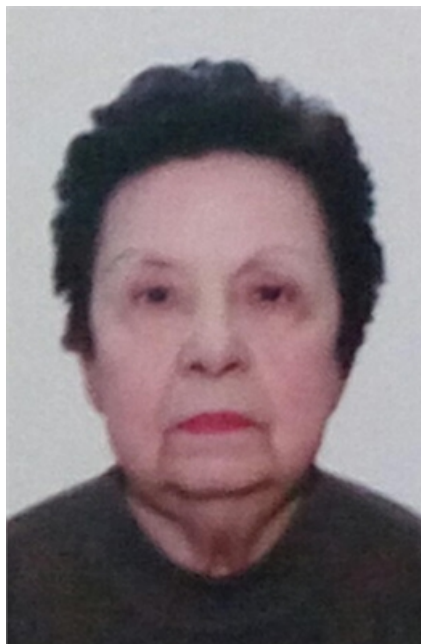

IRENE MARIA MOCCI

04/04/1935 Bosa (OR)
05/02/2019 Cagliari (CA)

I familiari **ringraziano** anticipatamente tutti coloro che **parteciperanno** alla cerimonia funebre e tutti coloro che **scriveranno** con **affetto** un **Pensiero di Ricordo** sul sito necrologisulcisiglesiente.it, sezione Necrologi.