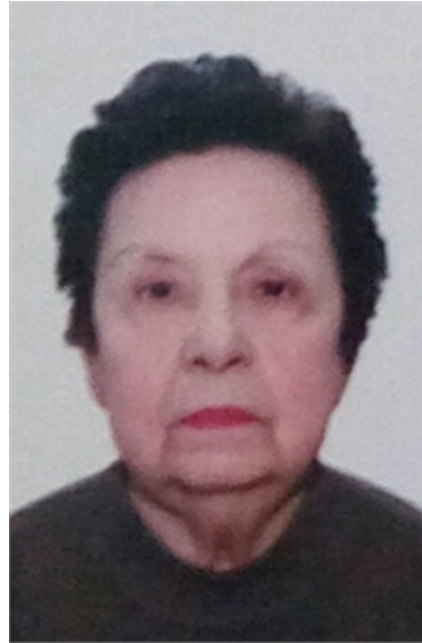

IRENE MARIA MOCCI

04/04/1935 Bosa (OR)
05/02/2019 Cagliari (CA)

I familiari **ringraziano** anticipatamente tutti coloro che **parteciperanno** alla cerimonia funebre e tutti coloro che **scriveranno** con **affetto** un **Pensiero di Ricordo** sul sito necrologisulcisiglesiente.it, sezione Necrologi.