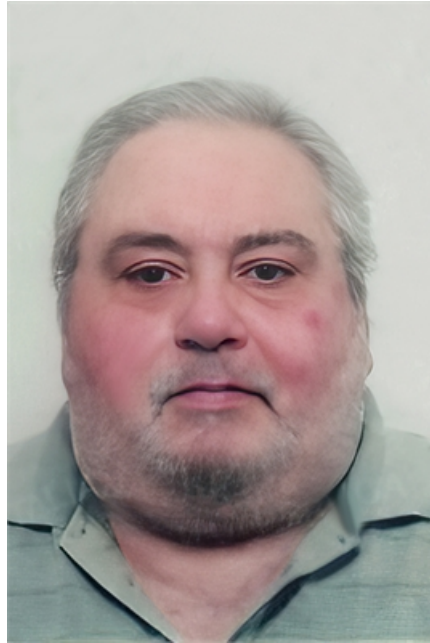

## Ezio Spanu

19/12/1960 Iglesias (CI)  
19/07/2022 Domusnovas (CI)

I familiari **ringraziano** anticipatamente tutti coloro che **parteciperanno** alla cerimonia funebre e tutti coloro che **scriveranno** con **affetto** un **Pensiero di Ricordo** sul sito **necrologisulcisiglesiente.it**, sezione Necrologi.