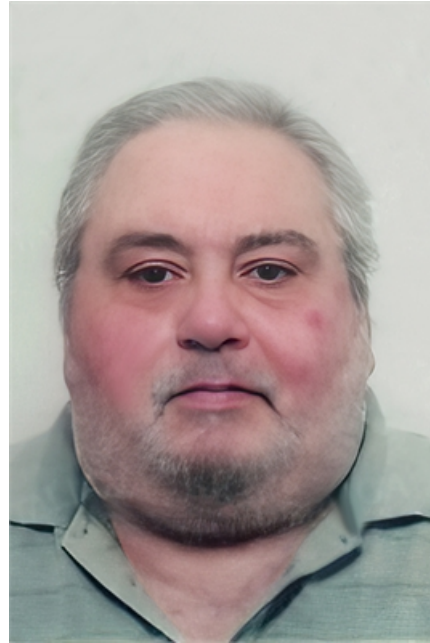

## Ezio Spanu

19/12/1960 Iglesias (CI)  
19/07/2022 Domusnovas (CI)

I familiari **ringraziano** anticipatamente tutti coloro che **parteciperanno** alla cerimonia funebre e tutti coloro che **scriveranno** con **affetto** un **Pensiero di Ricordo** sul sito **necrologisulcisiglesiente.it**, sezione Necrologi.